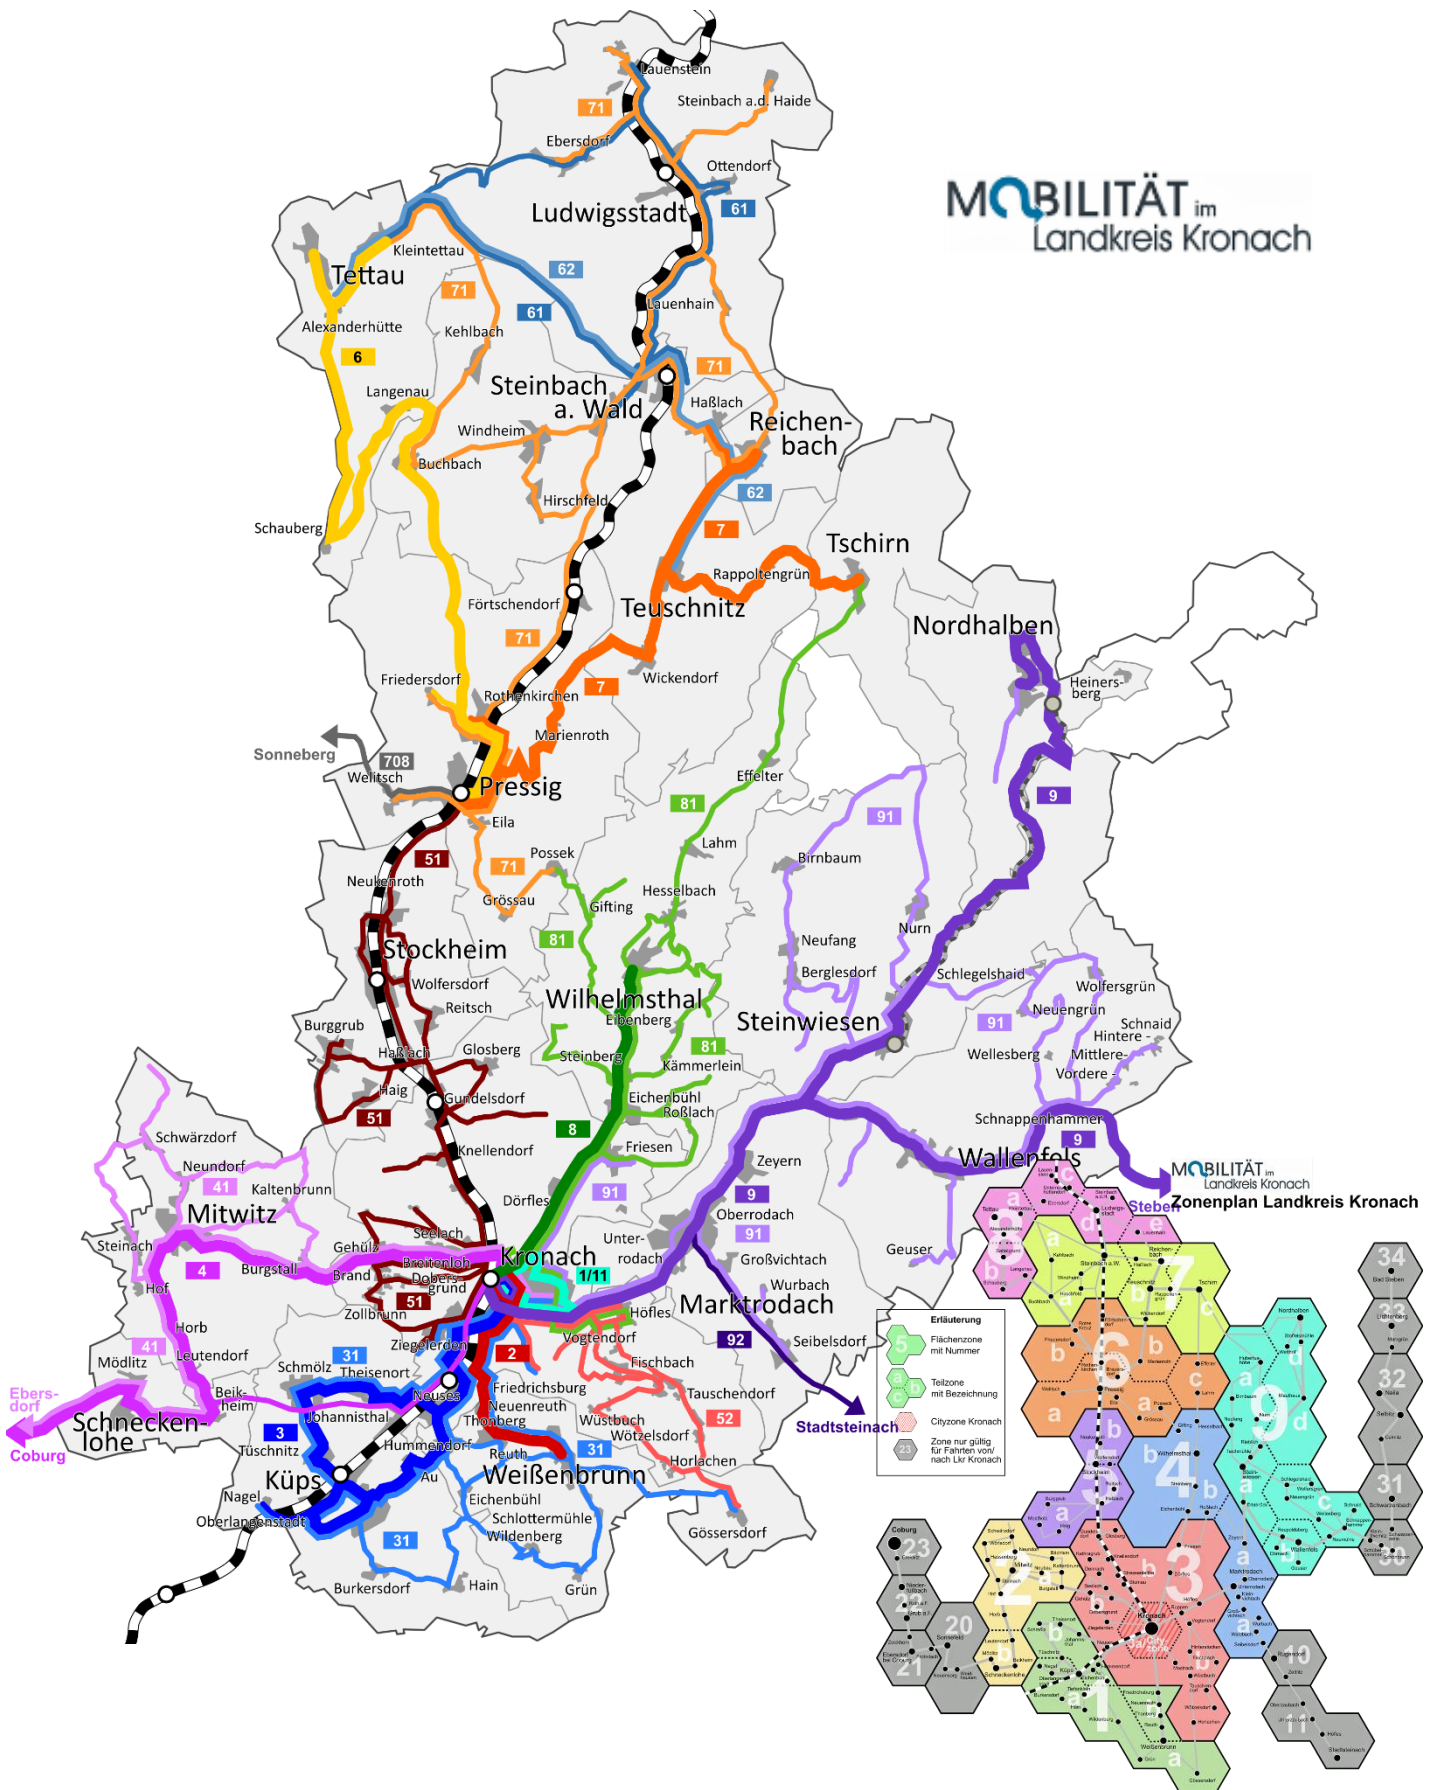

Für den Markt Küps stellt sich, neben den Bahnverbindungen, eine deutliche Verbesserung der öffentlichen Nahverkehrsverbindungen ein. So verfügen wir über regelmäßige Verbindungen zwischen den Küpser Ortsteilen und dem Kernort. Neu ist die stündliche Verbindung in die Kreisstadt Kronach (Linie 3). Die Schulbusse (Linie 31) sind Teil des ÖPNV und können ebenfalls genutzt werden. Zusätzlich besteht die Möglichkeit flexible Rufbusse individuell zu buchen.

Bahnverbindungen im Markt Küps

ab Bahnhof Küps mit Regionalexpress (RE) / Regionalbahn (RB)

Zugverbindungen der Deutschen Bahn (ab Bahnhof Küps)
in Richtung Kronach (KC) und Richtung Lichtenfels (LIF)

0.00 Uhr bis 14.00 Uhr

Uhrzeit	7:52	8:59	9:44	9:51	10:34	10:59	11:44	11:51	12:34	12:59	13:46	
Richtung	KC	KC	KC	KC	KC	KC	KC	KC	KC	KC	KC	
Uhrzeit	6:16	6:53	7:20	8:03	8:57	10:04	10:12	10:57	12:04	12:12	12:57	13:17
Richtung	LIF	LIF	LIF	LIF	LIF	LIF	LIF	LIF	LIF	LIF	LIF	LIF

Zugverbindungen der Deutschen Bahn (ab Bahnhof Küps)
nach 14.00 Uhr bis 0:00 Uhr

Uhrzeit	14:34	14:59	15:39	15:51	16:59	17:46	17:53	18:59	20:01	21:01	22:16	22:23
Richtung	KC	KC	KC	KC	KC	KC	KC	KC	KC	KC	KC	KC
Uhrzeit	14:04	14:12	14:57	16:04	16:12	16:57	18:04	18:12	18:57	20:04	20:57	22:57
Richtung	LIF	LIF	LIF	LIF	LIF	LIF	LIF	LIF	LIF	LIF	LIF	LIF